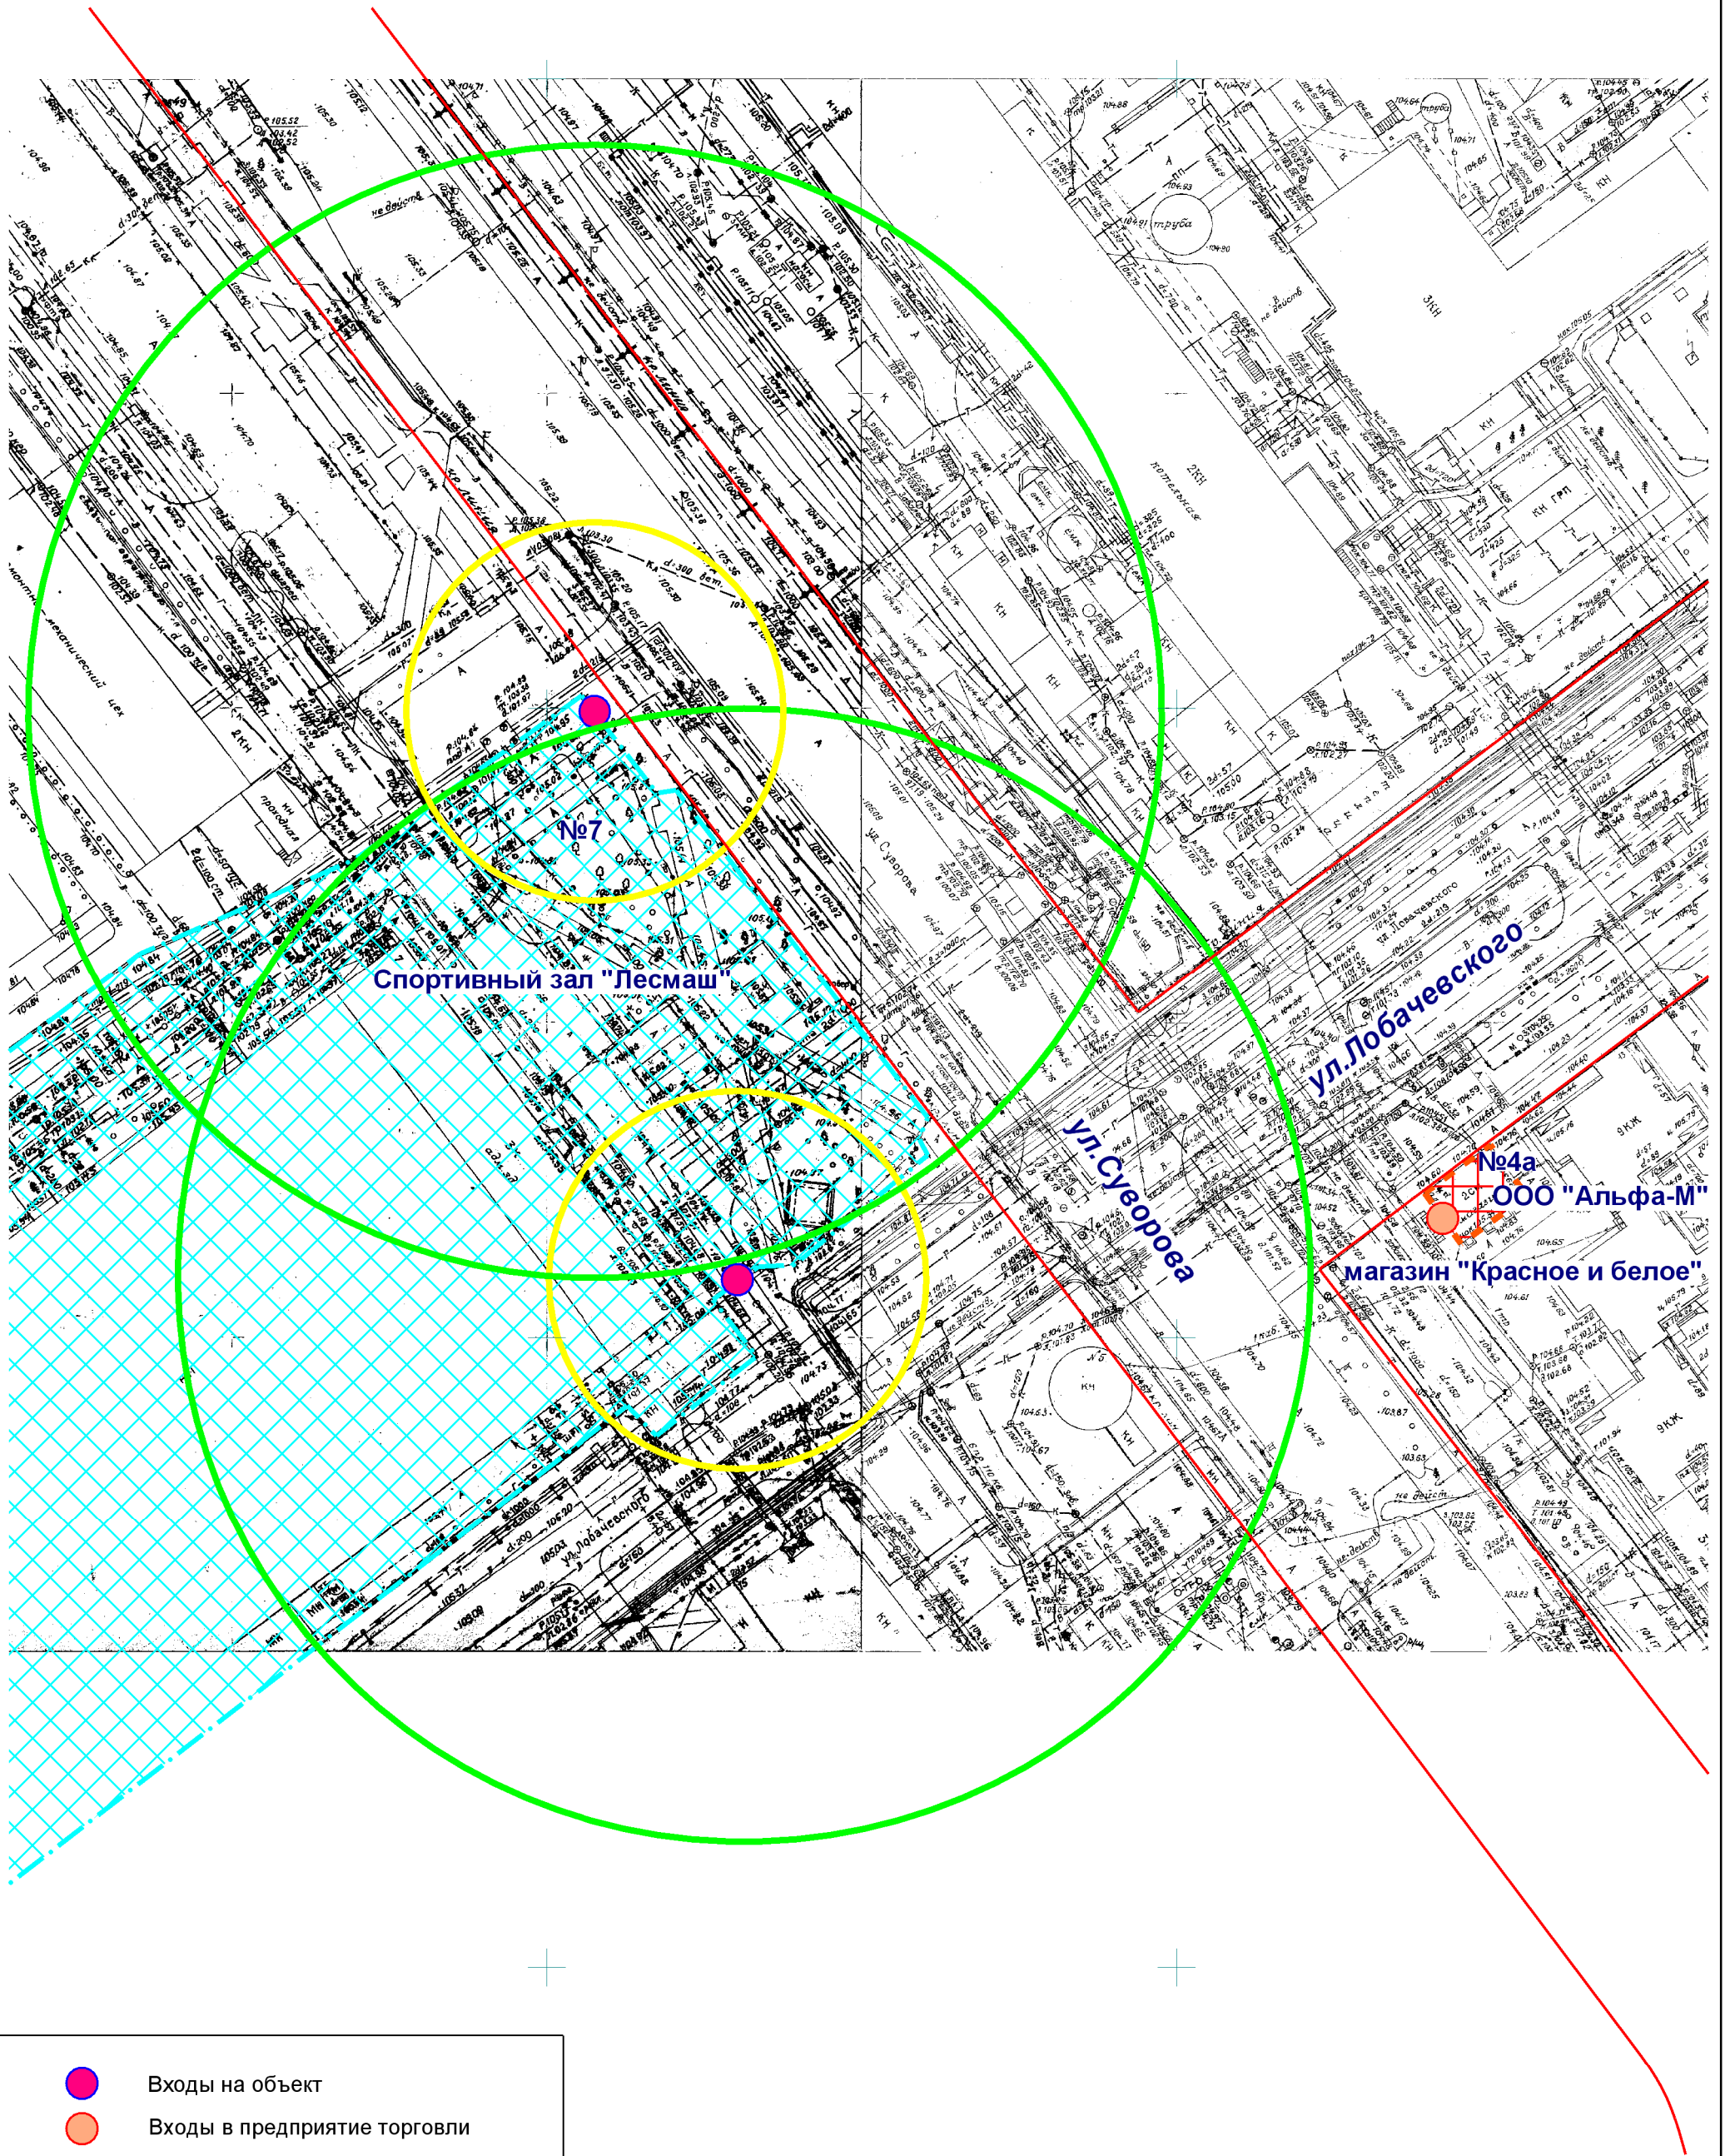

# Схема границ прилегающих территорий

- Входы на объект
- Входы в предприятие торговли
- Территория объекта
- Предприятие торговли
- Радиус 30 м
- Радиус 90 м

МУП "АРХИТЕКТОР"			Заказчик: ООО "Альфа-М"			
Директор		Парманов	Объект: Спортивный зал "Лесмаш"			
И.о.нач. ОИРД		Казакова	местоположение: РМЭ, г. Йошкар-Ола, ул. Суворова, д.7			
Исполнитель		Кириллова	Масштаб	Дата	Номер	Листов
			1:1000	23.05.2019	19-258	1